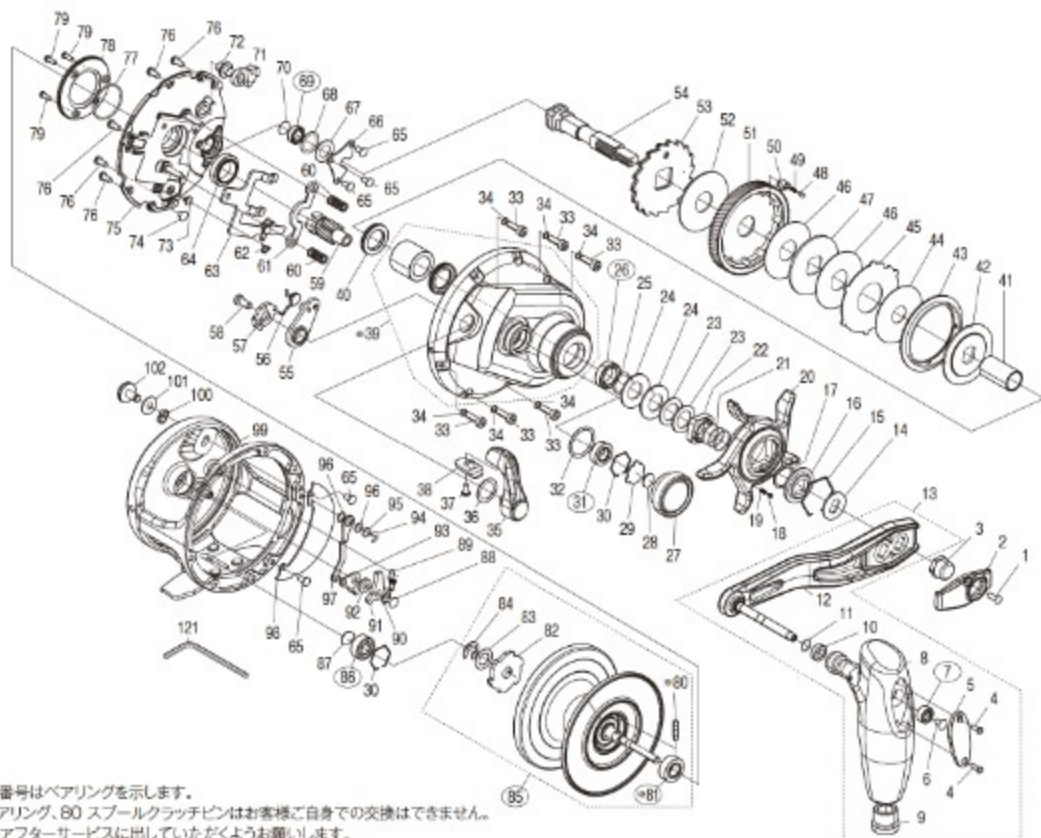

# 20 OCEA JIGGER 4000HG

本体価格(税別):65,000円

Product Code: 04067

※丸付き番号はベアリングを示します。

※81 ベアリング、80 スプールクラッチピンはお客様ご自身での交換はできません。

交換はアフターサービスに出していただくようお願いいたします。

※201 本体A組のローラークラッチは単品で取り寄せできません。

調整座金類に関しましては、必ずしも分解图中的の表現と一致しない場合がございますので、ご了承ください。(商品により使用している場合とそうでない場合がございます。)

(190829)\_001